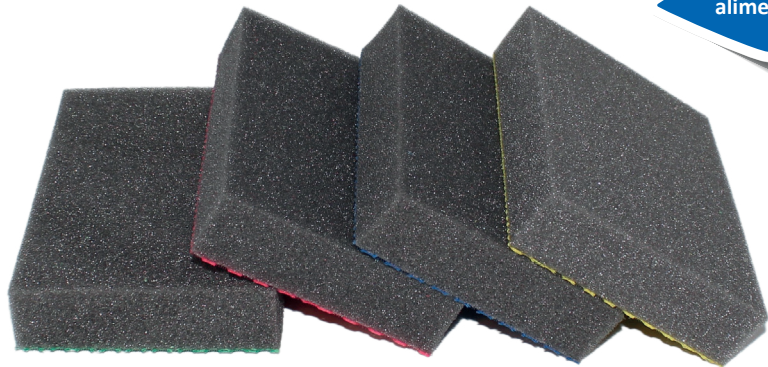

Sachet 4 x COLOR CLEAN
HACCP éponge vert

228.100.104

Sachet 4 x COLOR CLEAN
HACCP éponge jaune**dimensions**

13,6 x 9 cm x 2,6 cm

composition

polyester

poids13 g / pc \pm 10 %**lavage**résistant jusqu'à 60 °C
en machine à laver**testé sur des surfaces
délicates****code couleur**pour éviter la contamination
croisée entre les différentes
zones de nettoyage

Les éponges Color Clean sont une nouvelle génération d'éponges qui diminuent le risque d'une contamination alimentaire et qui se conforment aux processus HACCP. Des brevets ont été déposés pour les billes en polyuréthane dans l'éponge et la nouvelle structure du filet. La Color Clean est conforme aux processus HACCP.

 agréé
contact
alimentaire
**NOUVELLE STRUCTURE
DE FILET RÉVOLUTIONNAIRE**

La nouvelle structure de filet crée
4 x plus de pouvoir nettoyant.

**BILLES EN POLYURÉTHANE**

Les billes contenues dans l'éponge renforcent la
pression de la main.

1. Zone traitée avec les billes.
2. Zone traitée sans les billes.

EPONGE GRATTANTE TRADITIONNELLE

COLOR CLEAN

Abîme les surfaces

N'abîme pas les surfaces

Dégradation de l'éponge

→ résidus de fibres qui restent sur la surface: 58%