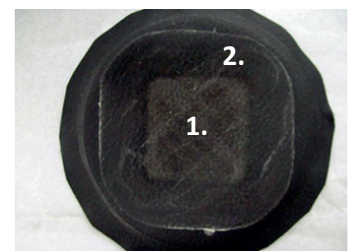

Sachet 4 x COLOR CLEAN
HACCP éponge vert

228.100.104

Sachet 4 x COLOR CLEAN
HACCP éponge jaune**dimensions**

13,6 x 9 cm x 2,6 cm

composition

polyester

poids13 g / pc \pm 10 %**lavage**résistant jusqu'à 60 °C
en machine à laver**testé sur des surfaces
délicates****code couleur**pour éviter la contamination
croisée entre les différentes
zones de nettoyage

Les éponges Color Clean sont une nouvelle génération d'éponges qui diminuent le risque d'une contamination alimentaire et qui se conforment aux processus HACCP. Des brevets ont été déposés pour les billes en polyuréthane dans l'éponge et la nouvelle structure du filet. La Color Clean est conforme aux processus HACCP.

 agréé
contact
alimentaire
**NOUVELLE STRUCTURE
DE FILET RÉVOLUTIONNAIRE**

La nouvelle structure de filet crée
4 x plus de pouvoir nettoyant.

**BILLES EN POLYURÉTHANE**

Les billes contenues dans l'éponge renforcent la
pression de la main.

1. Zone traitée avec les billes.
2. Zone traitée sans les billes.

EPONGE GRATTANTE TRADITIONNELLE

COLOR CLEAN

Abîme les surfaces

N'abîme pas les surfaces

Dégradation de l'éponge

→ résidus de fibres qui restent sur la surface: 58%