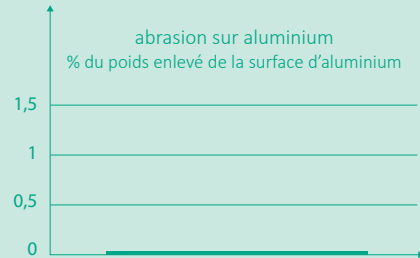

1. Zone traitée avec les billes.
2. Zone traitée sans les billes.

EPONGE GRATTANTE TRADITIONNELLE

COLOR CLEAN

Abîme les surfaces

N'abîme pas les surfaces

Dégradation de l'éponge

→ résidus de fibres qui restent sur la surface: 58%

Pas de dégradation de l'éponge

→ résidus de fibres qui restent sur la surface: 9%

avant utilisation

après utilisation

avant utilisation

après utilisation

Retient de la saleté causant la prolifération des bactéries
Pas possible de nettoyer profondément et d'éliminer toute la saleté.