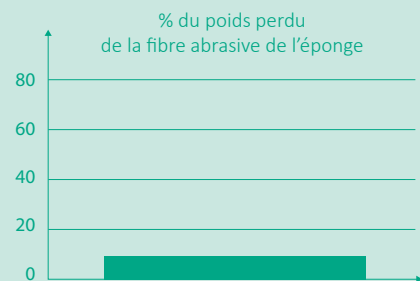

1. Zone traitée avec les billes.
2. Zone traitée sans les billes.

EPONGE GRATTANTE TRADITIONNELLE

COLOR CLEAN

Abîme les surfaces

N'abîme pas les surfaces

Dégradation de l'éponge

→ résidus de fibres qui restent sur la surface: 58%

Pas de dégradation de l'éponge

→ résidus de fibres qui restent sur la surface: 9%

avant utilisation

après utilisation

avant utilisation

après utilisation

Retient de la saleté causant la prolifération des bactéries
Pas possible de nettoyer profondément et d'éliminer toute la saleté.

Ne retient pas de saleté, limite la prolifération de bactéries
Nettoyage facile. LAVABLE EN MACHINES.

avant lavage

après lavage

avant lavage

après lavage