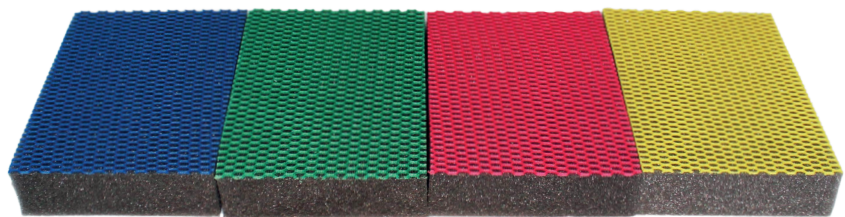

Sachet 4 x COLOR CLEAN
HACCP éponge vert

228.100.104

Sachet 4 x COLOR CLEAN
HACCP éponge jaune**dimensions**

13,6 x 9 cm x 2,6 cm

composition

polyester

poids13 g / pc \pm 10 %**lavage**résistant jusqu'à 60 °C
en machine à laver**testé sur des surfaces
délicates****code couleur**pour éviter la contamination
croisée entre les différentes
zones de nettoyage

Les éponges Color Clean sont une nouvelle génération d'éponges qui diminuent le risque d'une contamination alimentaire et qui se conforment aux processus HACCP. Des brevets ont été déposés pour les billes en polyuréthane dans l'éponge et la nouvelle structure du filet. La Color Clean est conforme aux processus HACCP.

 agréé
contact
alimentaire
**NOUVELLE STRUCTURE
DE FILET RÉVOLUTIONNAIRE**

La nouvelle structure de filet crée
4 x plus de pouvoir nettoyant.

**BILLES EN POLYURÉTHANE**

Les billes contenues dans l'éponge renforcent la
pression de la main.

1. Zone traitée avec les billes.
2. Zone traitée sans les billes.

EPONGE GRATTANTE TRADITIONNELLE

COLOR CLEAN

Abîme les surfaces

N'abîme pas les surfaces

Dégradation de l'éponge

→ résidus de fibres qui restent sur la surface: 58%