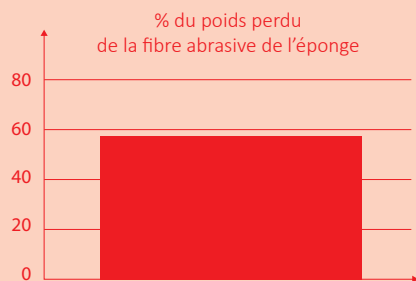

1. Zone traitée avec les billes.
2. Zone traitée sans les billes.

EPONGE GRATTANTE TRADITIONNELLE

COLOR CLEAN

Abîme les surfaces

N'abîme pas les surfaces

Dégradation de l'éponge

→ résidus de fibres qui restent sur la surface: 58%

Pas de dégradation de l'éponge

→ résidus de fibres qui restent sur la surface: 9%

avant utilisation

après utilisation

avant utilisation

après utilisation

Retient de la saleté causant la prolifération des bactéries
Pas possible de nettoyer profondément et d'éliminer toute la saleté.

Ne retient pas de saleté, limite la prolifération de bactéries
Nettoyage facile. LAVABLE EN MACHINES.

avant lavage

après lavage

avant lavage

après lavage