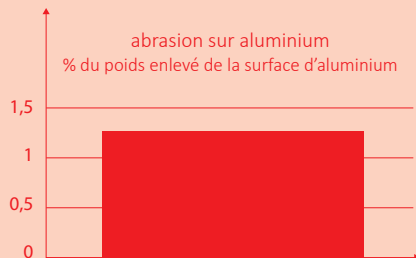

1. Zone traitée avec les billes.
2. Zone traitée sans les billes.

EPONGE GRATTANTE TRADITIONNELLE

COLOR CLEAN

Abîme les surfaces

N'abîme pas les surfaces

Dégradation de l'éponge

→ résidus de fibres qui restent sur la surface: 58%

Pas de dégradation de l'éponge

→ résidus de fibres qui restent sur la surface: 9%

avant utilisation

après utilisation

avant utilisation

après utilisation

Retient de la saleté causant la prolifération des bactéries
Pas possible de nettoyer profondément et d'éliminer toute la saleté.