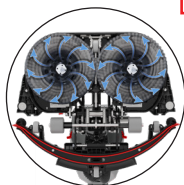

Distribution d'eau centrifuge