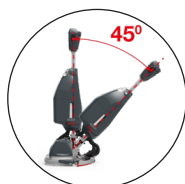

Manche librement mobile avec position de stationnement