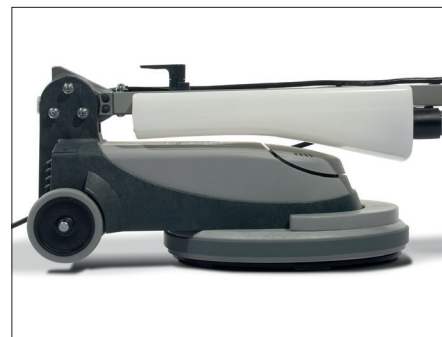

NLL332

NLL332	
Réf.	704436
Code EAN	5028965843895
Rotations	200 rpm
Tension d'alimentation	230 Volt AC 50/60 Hz
Puissance du moteur d'aspiration	400 Watt
Niveau sonore	66-68 dB
Longueur du câble	20 mètres
Largeur de travail	350 mm
Diamètre plateau	330 mm
Poids	18 kg
Dimensions	1145 x 330 x 540 mm

La gamme Numatic LoLine a été développée pour répondre aux souhaits de l'utilisateur. Le LoLine a de faibles dimensions, il est léger, peut être rangé de manière compacte et surtout, il est très facile à utiliser sans rien perdre au niveau des performances. Le LoLine 332 a des performances d'un même niveau que de grandes machines industrielles et il dispose d'un éventail de brosses et de patins (33 cm). Le poids total n'est que de 18 kg. La vitesse de rotation atteint pas moins de 200 tr/min. Cette machine est livrée sans brosse/plateau support disque.