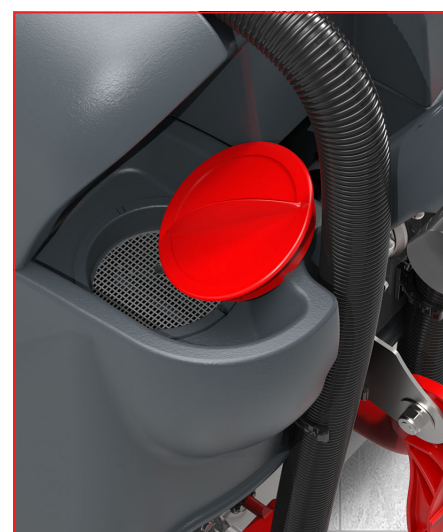

TBL4055

Numatic

*L'autolaveuse moyenne
par excellence*

TBL4055	
Ref.	916801
Code EAN	5028965853566
Tension d'alimentation	1x 25,6V 50 Ah 1280 Wh
Vitesse de rotation	140 tpm
Capacité	40 liter
Poids	114 kg
Dimensions	948 x 1200 x 1160 mm
Autonomie des batteries	1h 40min (1 batterie)
	3h 10min (2 batteries)
Durée de charge des batteries en heures	2h 30 min (1 batterie)
	5h (2 batteries)

Voici la TBL4055. Cette autolaveuse accompagnée facile à manier est livrée de base avec une batterie, mais elle peut être complétée par une deuxième batterie si vous avez besoin d'encore plus d'autonomie. Faisant partie des autolaveuses de milieu de gamme, cette machine dispose d'une grande capacité de 40 litres. Sa vitesse de brossage de 140 tr/min et sa largeur de nettoyage de 550 mm lui permettent d'atteindre une performance théorique de 2 750 m²/heure.

Cette machine fait partie de la gamme d'autolaveuses NX1K. Cette nouvelle génération de machines est équipée de commandes conviviales et d'un système de charge intégré, qui augmentent le confort d'utilisation. La gamme se distingue par l'utilisation de la dernière technologie lithiumphosphate : NX1K. Cette technologie permet une charge rapide de la batterie, qui permet une utilisation flexible sans affecter les performances de la batterie. Les batteries NX1K bénéficient également d'une garantie sans précédent de 8 ans*.