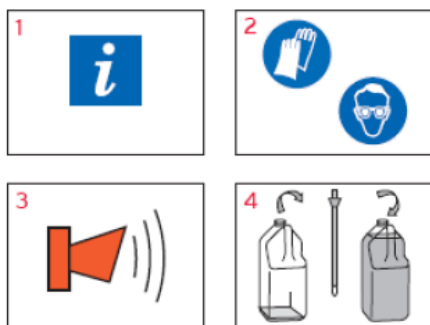

Trump Event Special

Liquide de lavage de la vaisselle en machine

Trump Event Special est un liquide de lavage de la vaisselle en machine très concentré particulièrement adapté aux eaux moyennement dures. Il fait partie de la gamme innovante de produits Ecolab sans phosphate, ni NTA, ni EDTA ni chlore. Il est particulièrement adapté aux démarches de développement durable grâce à son système séquestrant original basé sur des ingrédients innovants plus respectueux de l'environnement et de la santé.

MODE D'UTILISATION

A utiliser avec les systèmes de dosage ECOLAB. Le responsable Ecolab est à votre disposition pour développer la meilleure utilisation de Trump Event Special.

1. Reportez vous à l'étiquette du produit, le plan d'hygiène ou la fiche de données de sécurité pour plus d'informations.
2. Porter un vêtement de protection approprié lors de la manipulation du produit.
3. Lorsque l'alarme se déclenche arrêter la machine.
4. Enlever avec précaution la canne d'aspiration. Dévisser le bouchon du nouveau jerrican et insérer la canne d'aspiration puis placer le jerrican dans son support.