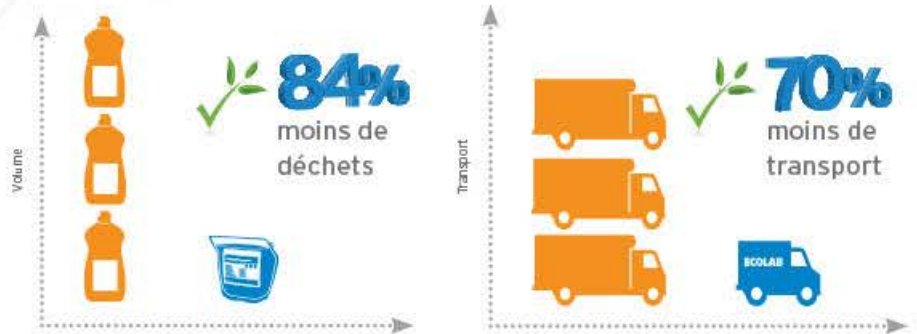

## Efficacité

- ▲ Tous usages : pour les lavages quotidiens, casseroles, assiettes, couverts, ustensiles, verres et toutes les surfaces lavables

## Sécurité

- ▲ Système fermé sans contact direct avec le produit concentré
- ▲ Utilisation sans équipement de protection individuelle

.....  
 Une poche  
 représente

# 333

jusqu'à éviers  
 de 30 L  
 .....

## Durabilité

- ▲ Formules à haute concentration réduisant les coûts d'expédition
- ▲ Espace de stockage réduit

1. Remplissez l'évier avec de l'eau

2. Appuyez pour obtenir la dose correcte

3. Lavez la vaisselle