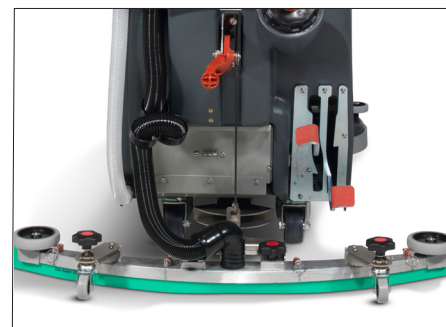

# TGB8572T

*Pour les grandes surfaces*

Plus c'est gros, mieux c'est! La TGB8572T est la plus grande autolaveuse à traction (hors autoportées) de la gamme Numatic. La machine a une largeur de travail de 72 centimètres et une capacité de 85 litres d'eau. Le moteur de traction de 400 watts rend le déplacement et le travail avec la machine agréable. Les commandes les plus importantes et les composants essentiels à la maintenance sont facilement reconnaissables à la couleur rouge éclatante. Les batteries gel sans entretien (4x 12V, 24V 200 Ahr) garantissent un temps de travail de plus de deux heures.