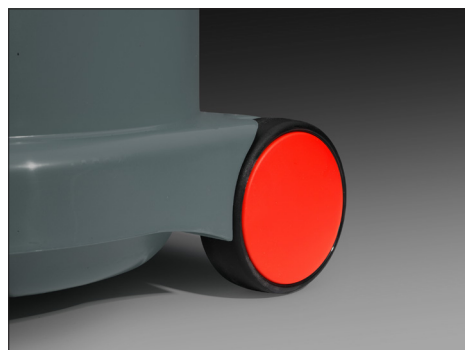

PPR240-11

l'Aspirateur professionnel

PPR240-11	
Réf.	905840
EAN Code	5028965737798
Capacité réservoir	9 litres
Longueur du câble	12,5 mètres
Champs d'action	32 mètres
Tension d'alimentation	230 Volt AC 50/60 Hz
Puissance moteur	620 Watt
Poids	9 kg
Niveau sonore	66-68 dB
Type de filtre	TriTex

Le PPR240 de Numatic est le favori parmi les nettoyeurs professionnels. Cet aspirateur est durable, silencieux, offre un grand volume et une puissance d'aspiration élevée à faible puissance (620 watts). Pour une expérience positive du nettoyage, le joyeux visage mondialement connu d'Henry peut être fixé sur l'aspirateur. Cet aspirateur professionnel est disponible en plusieurs couleurs : rouge, bleu, vert, jaune, gris et graphite. Il est également possible de faire une version personnalisée. Dans ce cas, l'aspirateur reçoit une impression du logo, les couleurs de l'entreprise et un kit d'accessoires composé au choix. Demandez les conditions.