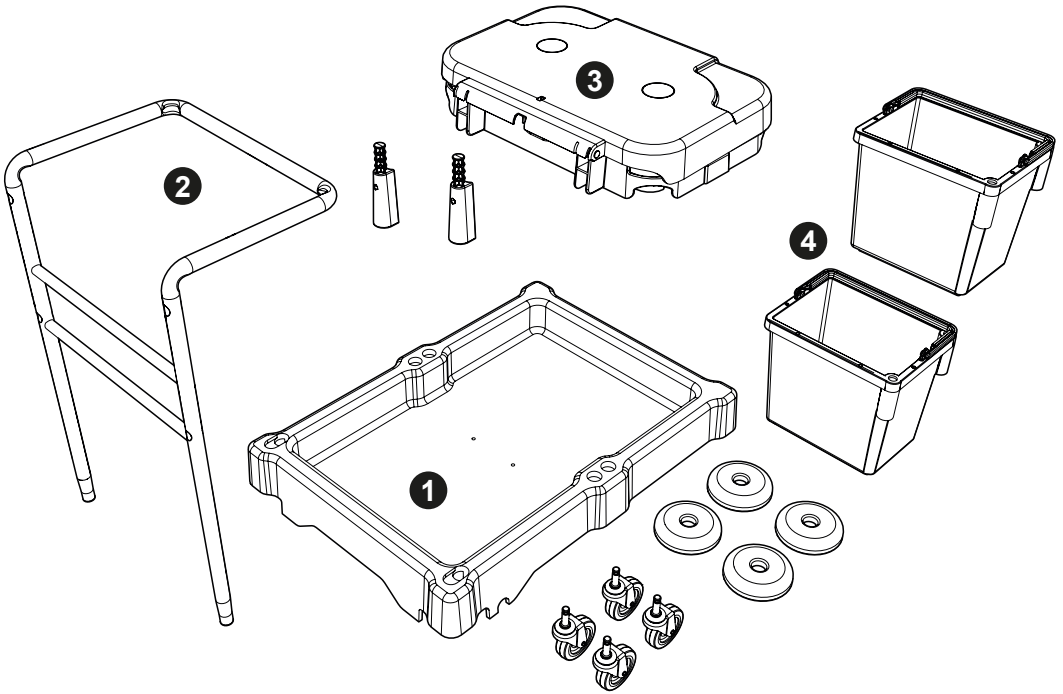

ServoMatic SM-1405

Trolley Assembly

0.45 HR

Item	Description	Qty
1	Mini trolley base	1
2	Upright frame assembly	1
3	3 piece lidset	1
4	5ltr swing pail	2

219555
M8 25mm Socket Bolt

X 4

219076
M5 Nylon Insert Nut

X 2

219554
Allen Key

X 1

204062
4" Castor
204113
5" Castor

X 4

221154
M8

X 4

223316
Swing Pail Mount