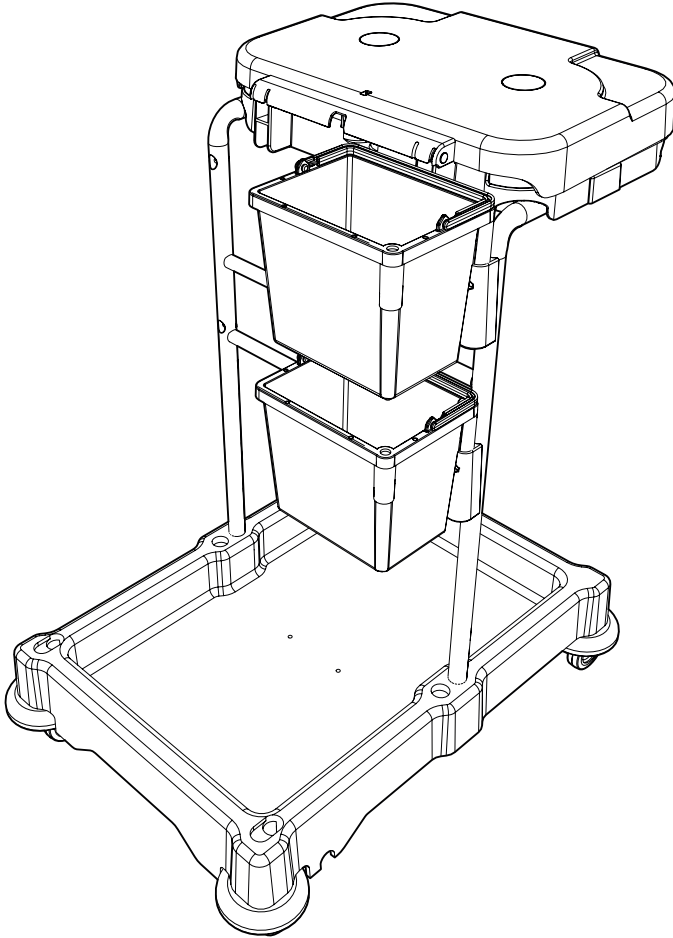

ServoMatic SM-1405

Trolley Assembly

0.45 HR

Item	Description	Qty
1	Mini trolley base	1
2	Upright frame assembly	1
3	3 piece lidset	1
4	5ltr swing pail	2

219555
M8 25mm Socket Bolt

X 4

219076
M5 Nylon Insert Nut

X 2

219554
Allen Key

X 1

204062
4" Castor
204113
5" Castor

X 4

221154
M8

X 4

223316
Swing Pail Mount