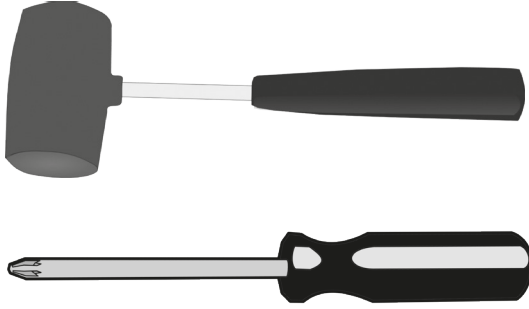

ServoMatic SM-1405

Trolley Assembly

0.45 HR

Item	Description	Qty
1	Mini trolley base	1
2	Upright frame assembly	1
3	3 piece lidset	1
4	5ltr swing pail	2

219555
M8 25mm Socket Bolt

X 4

219076
M5 Nylon Insert Nut

X 2

219554
Allen Key

X 1

204062
4" Castor
204113
5" Castor

X 4

221154
M8

X 4

223316
Swing Pail Mount

X 2

221150
M5 x 45mm

X 2

227479
Buffer

X 4

ServoMatic SM-1405