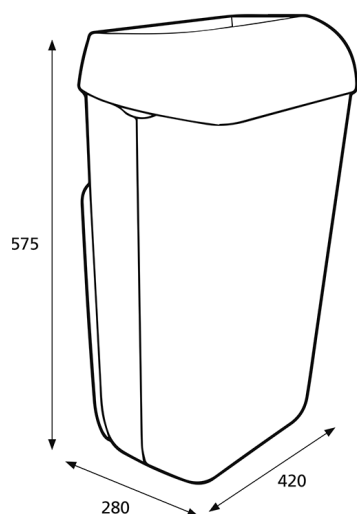

ISO 9001 ISO 14001

Produit

x 420 mm

y 575 mm

z 280 mm

Noir

2,8 kg

Emballage pour le transport

x 425 mm

y 600 mm

z 285 mm

2

VE

6,46 kg

6414300092285

Information concernant la palette

x 800 mm

y 2550 mm

z 1200 mm

22

167,42 kg

6414300092292

Dimensions

Instructions de montage