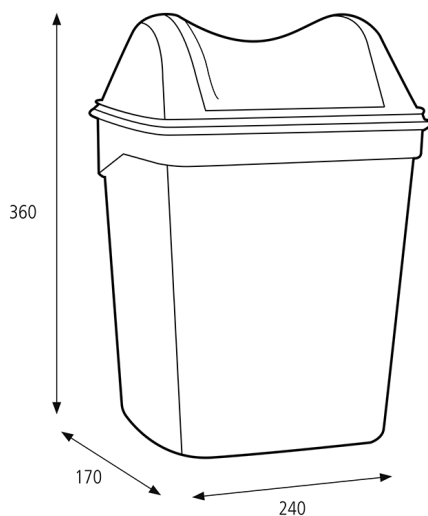

### Produit

x 240 mm  
y 360 mm  
z 170 mm

Noir

1,1 kg

### Emballage pour le transport

x 265 mm  
y 305 mm  
z 190 mm

1

0,923 kg

6414300092223

### Information concernant la palette

x 800 mm  
y 2285 mm  
z 1200 mm

112

128,676 kg

6414300092230

### Dimensions